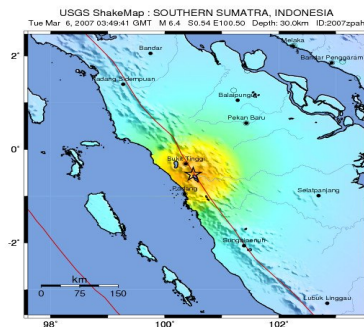

FORMMIT (Forum mahasiswa Muslim Indonesia di Taiwan) bekerjasama dengan organisasi-organisasi warga Indonesia lainnya di Taiwan melakukan kegiatan penggalangan dana yang selanjutnya akan disalurkan kepada Saudara-Saudara kita di Sumatera Barat dan sekitarnya. Bantuan dapat disampaikan di warung-warung Indonesia, atau disampaikan langsung.

Info selengkapnya silakan hubungi bagian informasi.

Kontak / Informasi:

Maryono : +886916631407

maryono_planet@yahoo.com

Taufik Mubarak : +886939090183

taufikmubarak@yahoo.com

Penyaluran Dana

Bank : Post Office Taiwan

Account number: 700-0031071-0841149

Atas nama : Lisa Kustina 阿德拜

(Bendahara II FORMMIT)